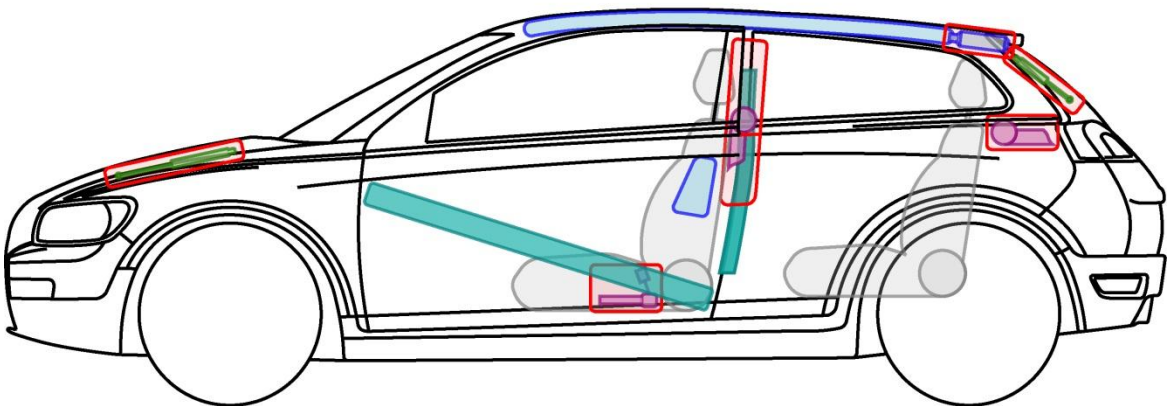

VOLVO C30 (TYP M, 2007-)

Legende

	Airbag		Karosserie- verstärkung		Steuergerät		mech. Sensor
	Gas- generator		Überroll- schutz		Batterie		Gastank
	Gurt- straffer		Gasdruck- dämpfer		Kraftstoff- tank		Sicherheits- ventil