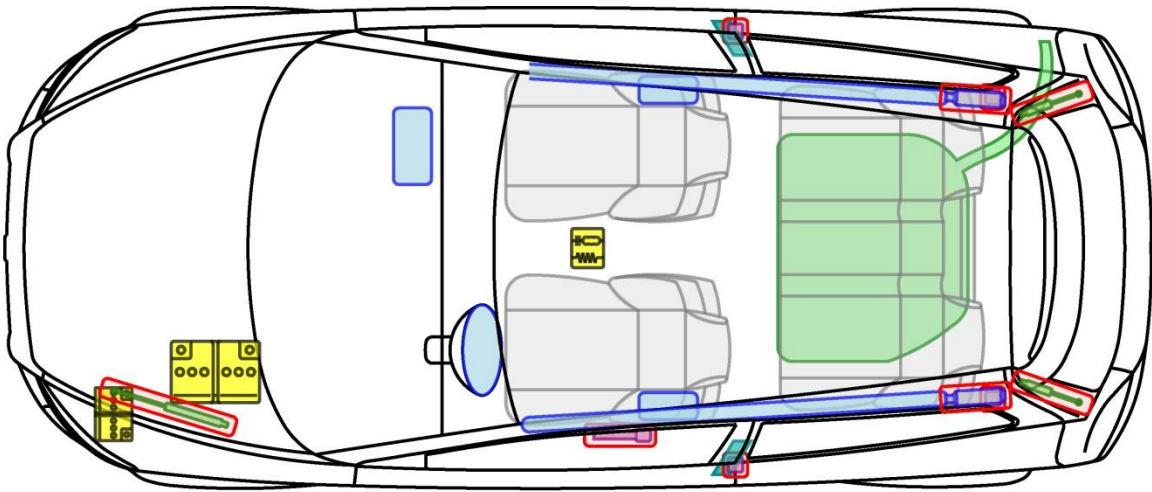

VOLVO C30 (TYP M, 2007-)

Legende

	Airbag		Karosserie- verstärkung		Steuergerät		mech. Sensor
	Gas- generator		Überroll- schutz		Batterie		Gastank
	Gurt- straffer		Gasdruck- dämpfer		Kraftstoff- tank		Sicherheits- ventil