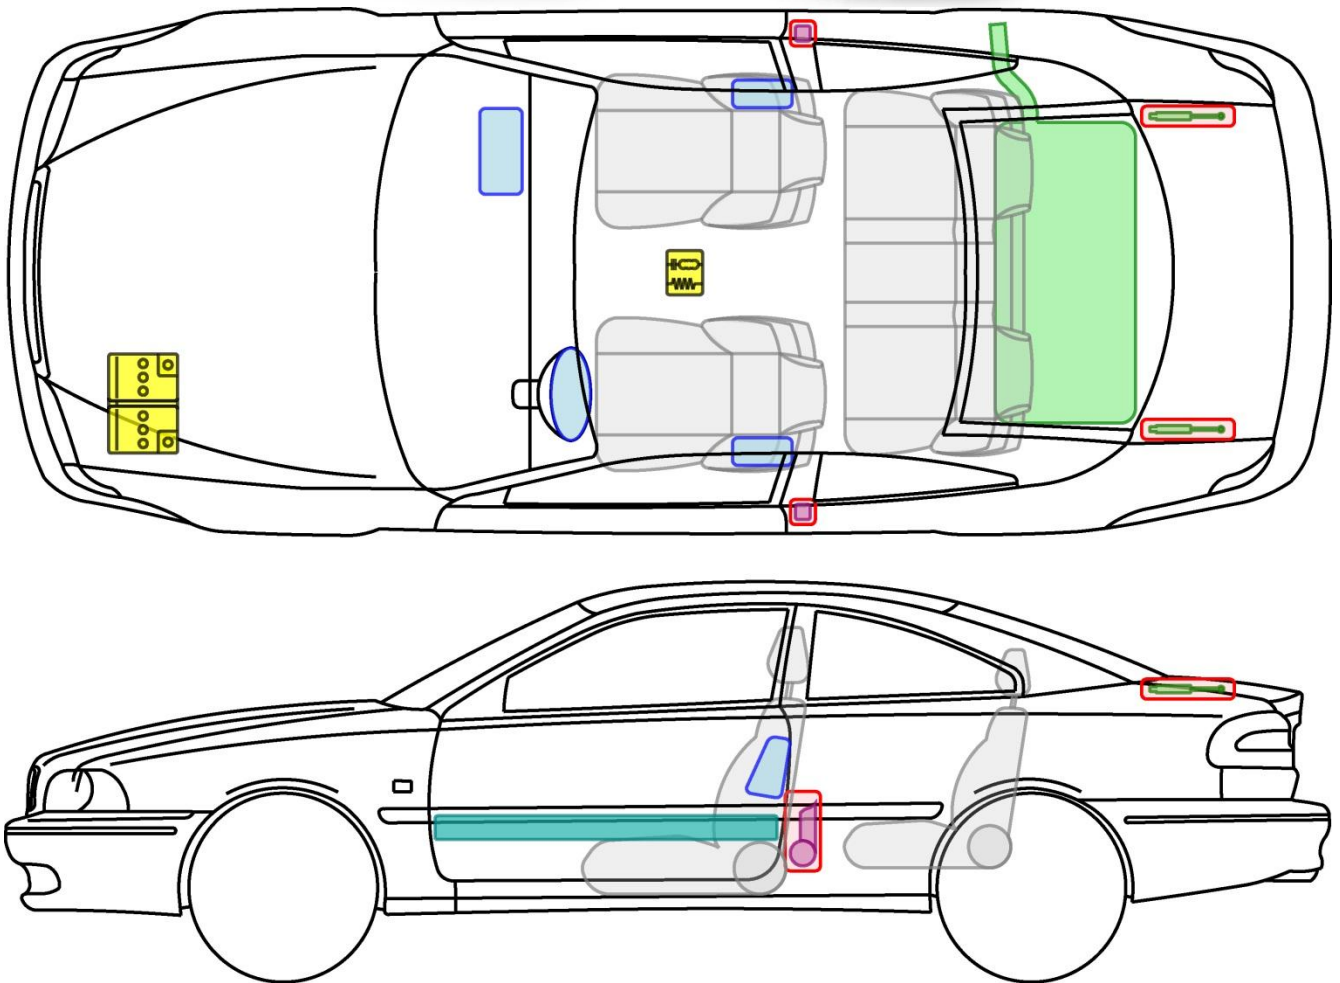

# VOLVO C70 COUPÉ (TYP N, 1998-2003)

## Legende

	Airbag		Karosserie- verstärkung		Steuergerät		mech. Sensor
	Gas- generator		Überroll- schutz		Batterie		Gastank
	Gurt- straffer		Gasdruck- dämpfer		Kraftstoff- tank		Sicherheits- ventil