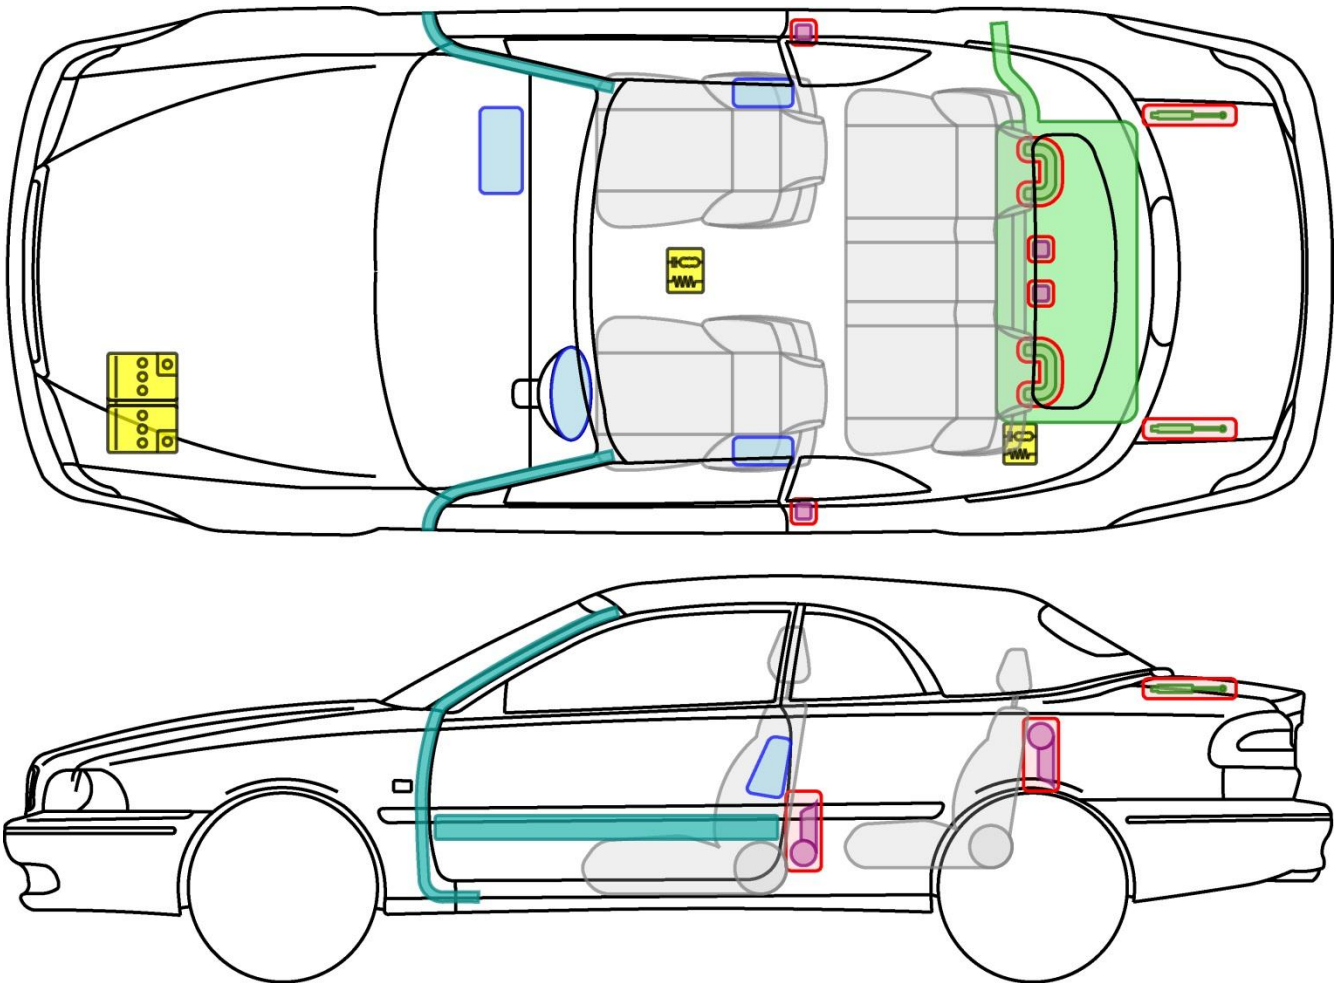

VOLVO C70 CABRIOLET (TYP N, 1998-2005)

Legende

	Airbag		Karosserie- verstärkung		Steuergerät		mech. Sensor
	Gas- generator		Überroll- schutz		Batterie		Gastank
	Gurt- straffer		Gasdruck- dämpfer		Kraftstoff- tank		Sicherheits- ventil