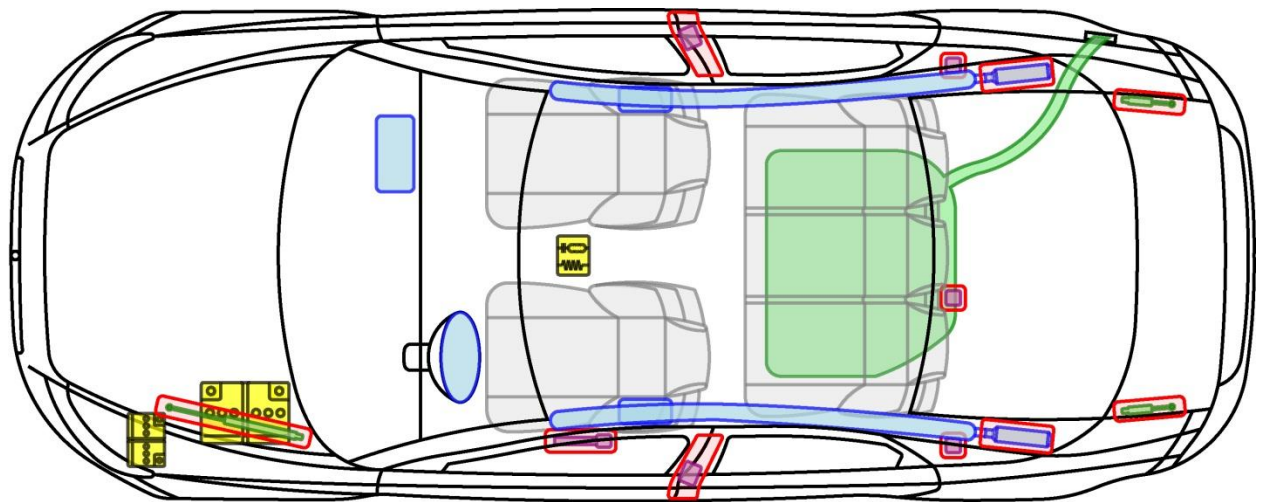

VOLVO S40 (TYP M, 2004-)

Legende

	Airbag		Karosserie- verstärkung		Steuergerät		mech. Sensor
	Gas- generator		Überroll- schutz		Batterie		Gastank
	Gurt- straffer		Gasdruck- dämpfer		Kraftstoff- tank		Sicherheits- ventil