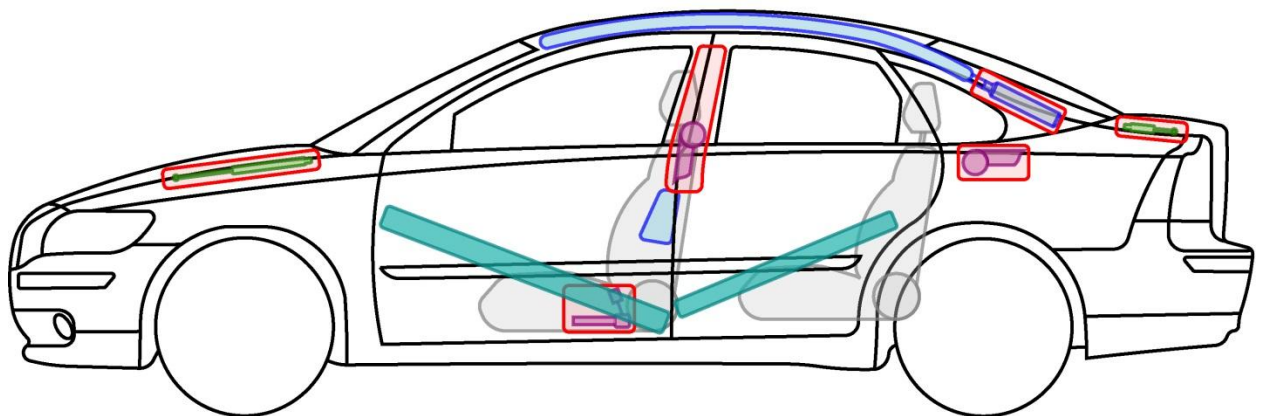

VOLVO S40 (TYP M, 2004-)

Legende

	Airbag		Karosserie- verstärkung		Steuergerät		mech. Sensor
	Gas- generator		Überroll- schutz		Batterie		Gastank
	Gurt- straffer		Gasdruck- dämpfer		Kraftstoff- tank		Sicherheits- ventil