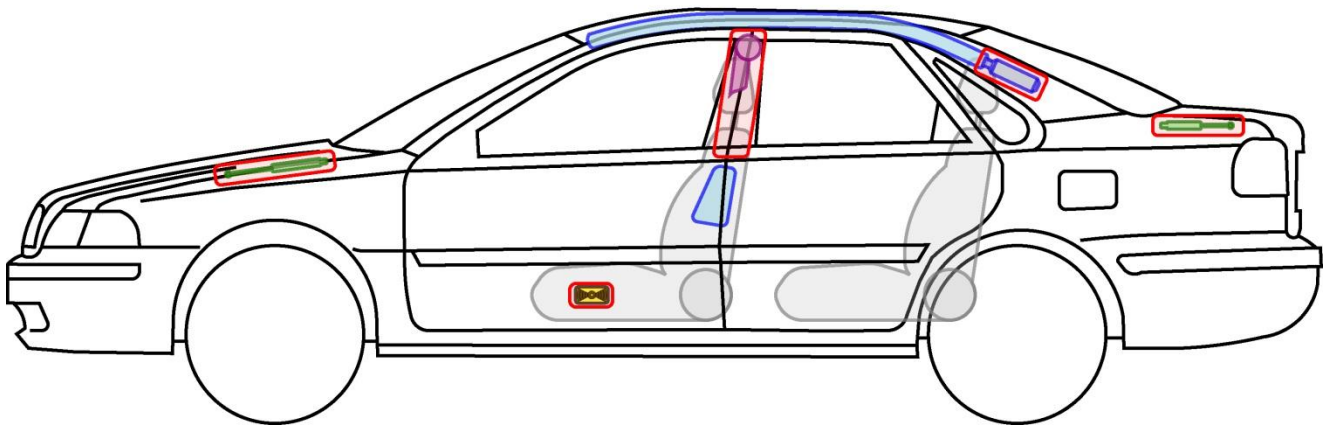

VOLVO S40 (TYP V, 1996-2004)

Legende

	Airbag		Karosserie- verstärkung		Steuergerät		mech. Sensor
	Gas- generator		Überroll- schutz		Batterie		Gastank
	Gurt- straffer		Gasdruck- dämpfer		Kraftstoff- tank		Sicherheits- ventil