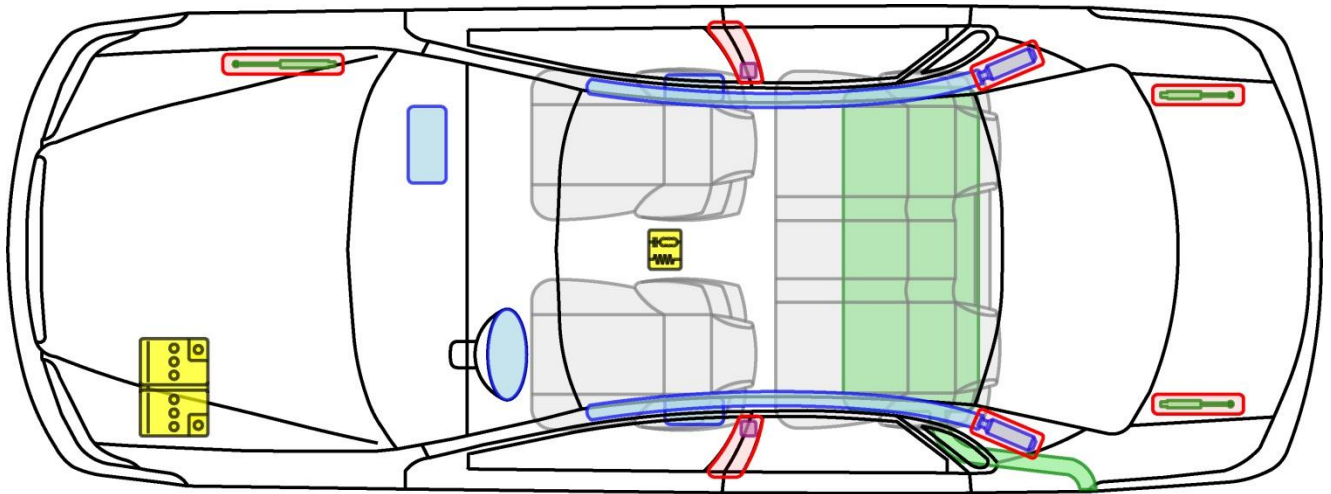

VOLVO S40 (TYP V, 1996-2004)

Legende

	Airbag		Karosserie- verstärkung		Steuergerät		mech. Sensor
	Gas- generator		Überroll- schutz		Batterie		Gastank
	Gurt- straffer		Gasdruck- dämpfer		Kraftstoff- tank		Sicherheits- ventil