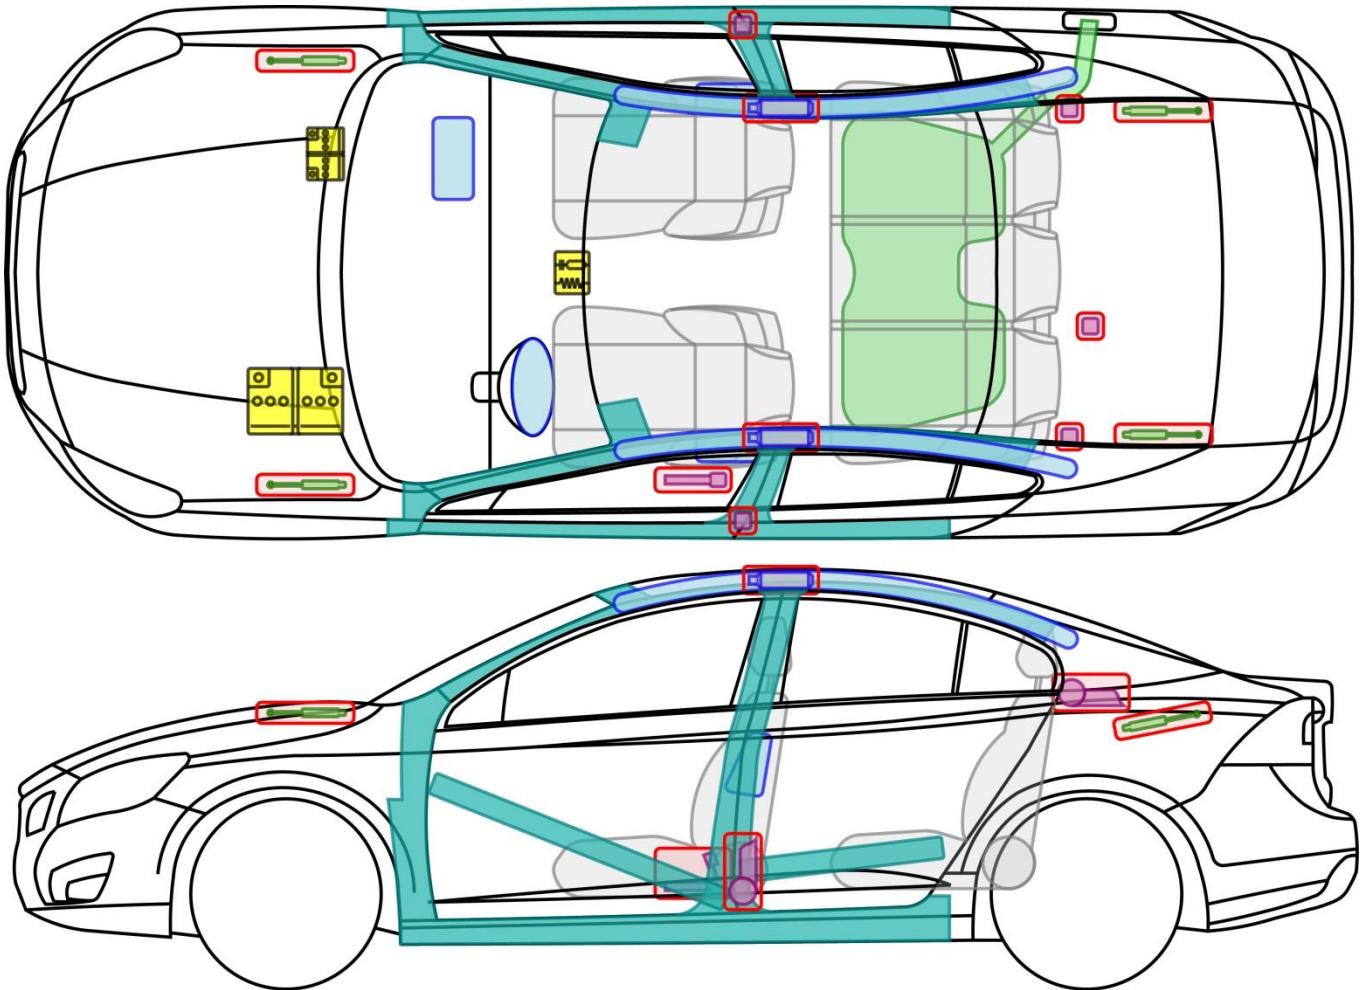

VOLVO S60 (TYP F, 2010-)

Legende

	Airbag		Karosserie- verstärkung		Steuergerät		mech. Sensor
	Gas- generator		Überroll- schutz		Batterie		Gastank
	Gurt- straffer		Gasdruck- dämpfer		Kraftstoff- tank		Sicherheits- ventil