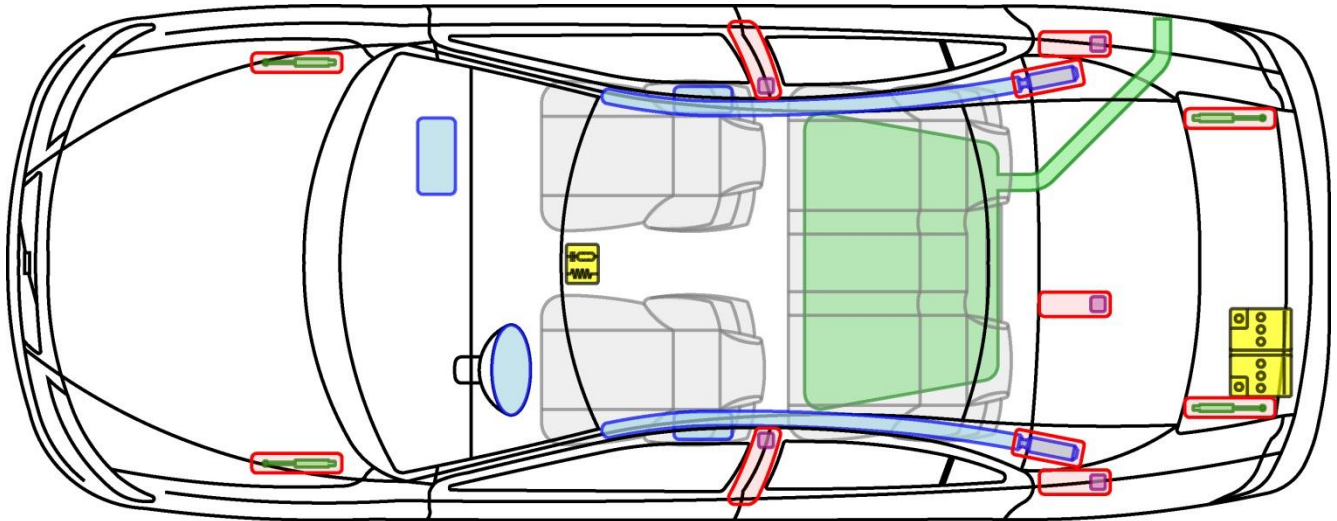

VOLVO S60 (TYP R, 2001-2008)

Legende

| | | | | | | | |
|--|-------------------|--|----------------------------|--|---------------------|--|------------------------|
| | Airbag | | Karosserie- verstärkung | | Steuergerät | | mech. Sensor |
| | Gas- generator | | Überroll- schutz | | Batterie | | Gastank |
| | Gurt- straffer | | Gasdruck- dämpfer | | Kraftstoff- tank | | Sicherheits- ventil |