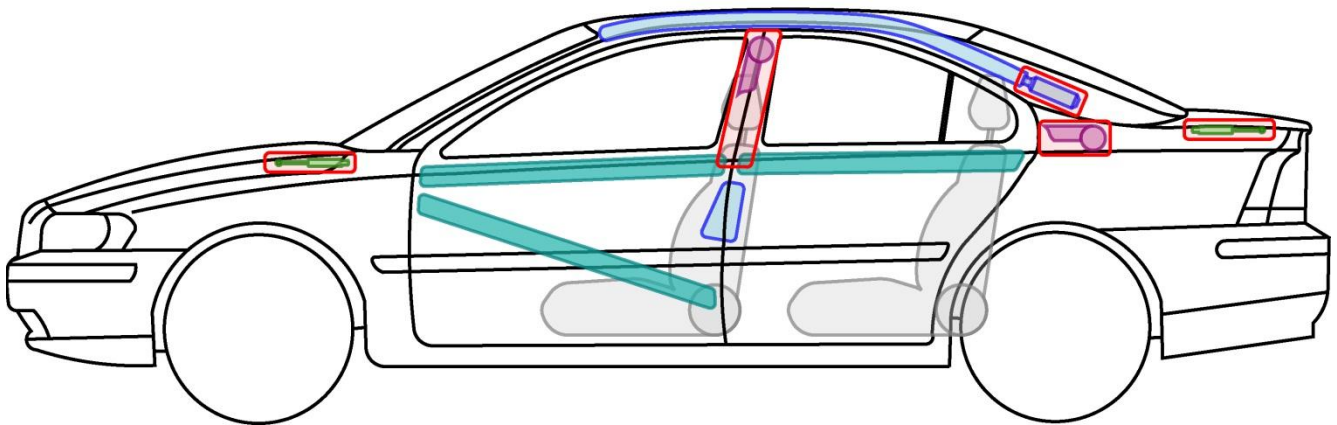

VOLVO S60 (TYP R, 2001-2008)

Legende

| | | | | | | | |
|--|-------------------|--|----------------------------|--|---------------------|--|------------------------|
| | Airbag | | Karosserie- verstärkung | | Steuergerät | | mech. Sensor |
| | Gas- generator | | Überroll- schutz | | Batterie | | Gastank |
| | Gurt- straffer | | Gasdruck- dämpfer | | Kraftstoff- tank | | Sicherheits- ventil |