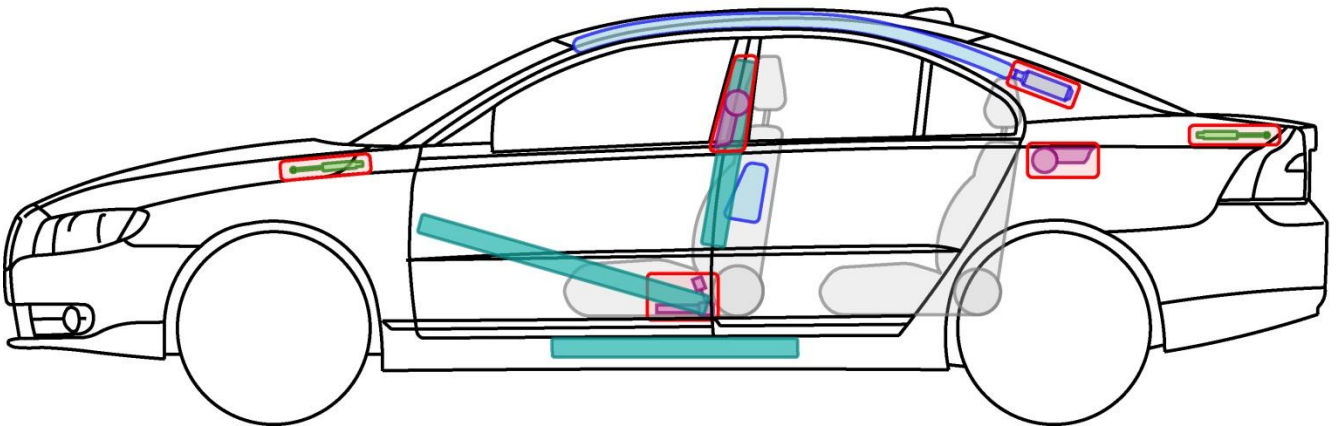

VOLVO S80 (TYP A, 2007-)

Legende

	Airbag		Karosserie- verstärkung		Steuergerät		mech. Sensor
	Gas- generator		Überroll- schutz		Batterie		Gastank
	Gurt- straffer		Gasdruck- dämpfer		Kraftstoff- tank		Sicherheits- ventil