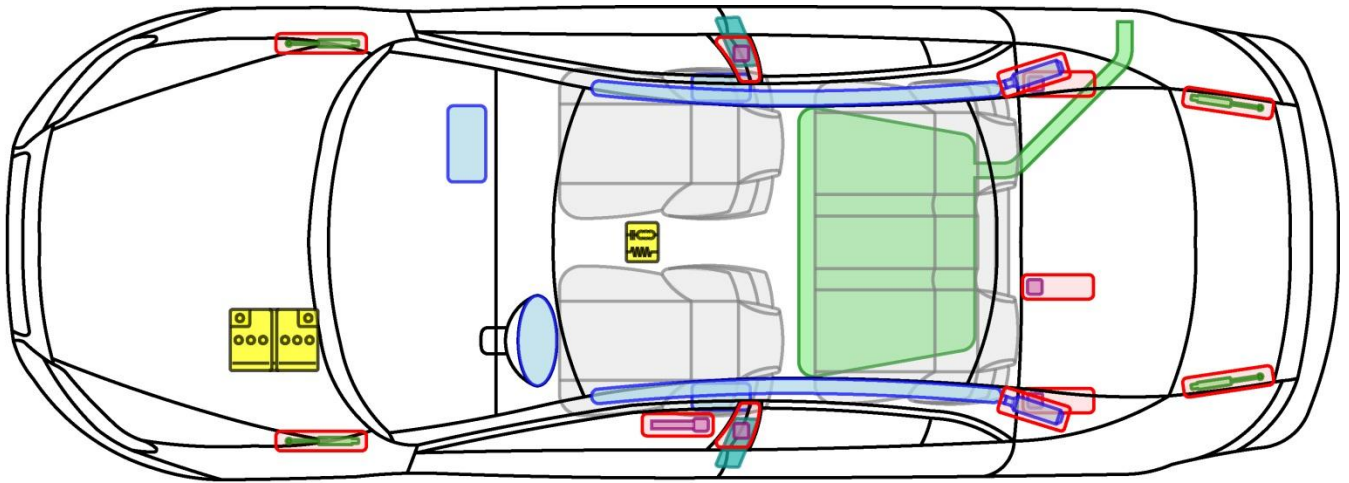

VOLVO S80 (TYP A, 2007-)

Legende

	Airbag		Karosserie- verstärkung		Steuergerät		mech. Sensor
	Gas- generator		Überroll- schutz		Batterie		Gastank
	Gurt- straffer		Gasdruck- dämpfer		Kraftstoff- tank		Sicherheits- ventil