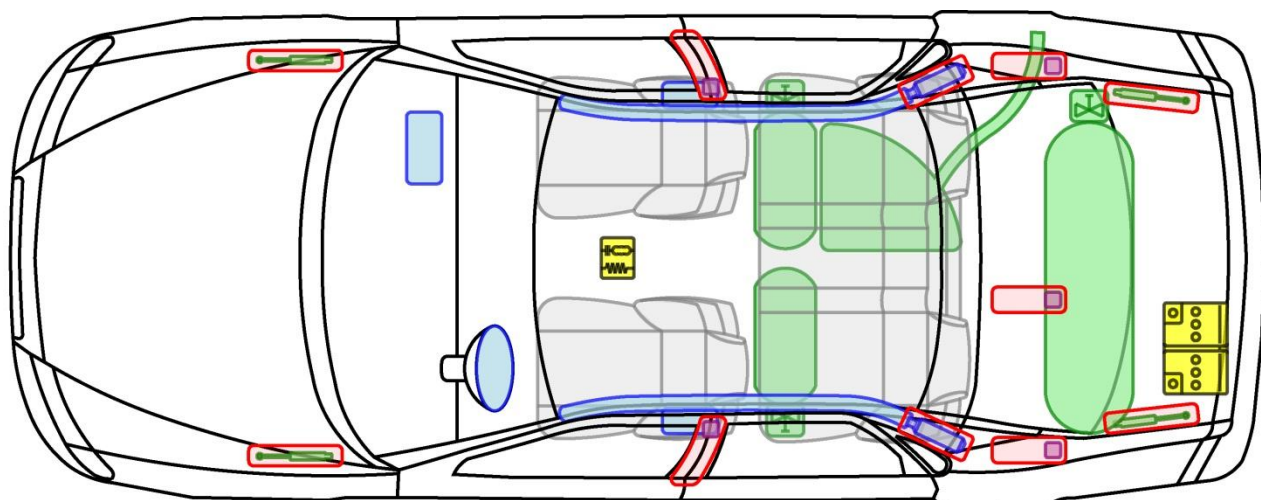

VOLVO S80 BI-FUEL (TYP K, 1999-2006)

Legende

	Airbag		Karosserie- verstärkung		Steuergerät		mech. Sensor
	Gas- generator		Überroll- schutz		Batterie		Gastank
	Gurt- straffer		Gasdruck- dämpfer		Kraftstoff- tank		Sicherheits- ventil