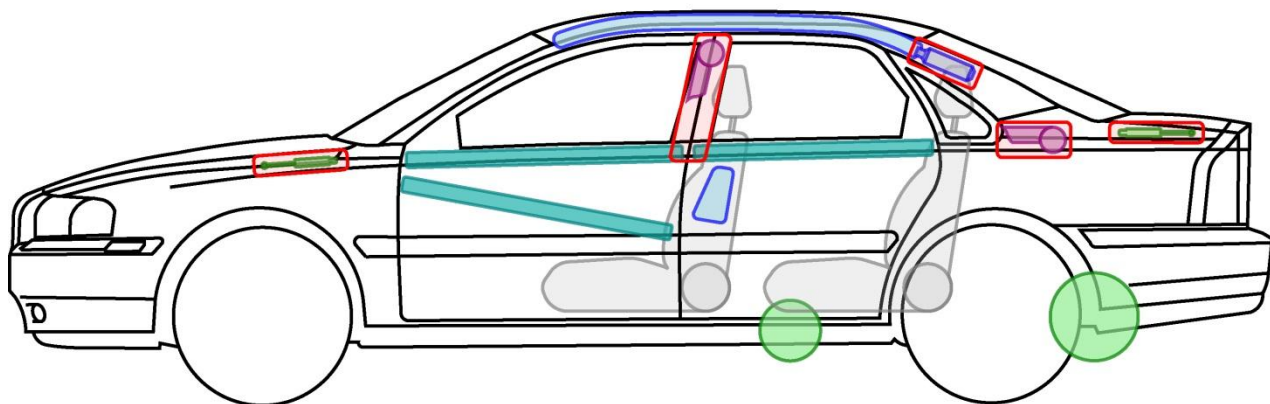

VOLVO S80 BI-FUEL (TYP K, 1999-2006)

Legende

	Airbag		Karosserie- verstärkung		Steuergerät		mech. Sensor
	Gas- generator		Überroll- schutz		Batterie		Gastank
	Gurt- straffer		Gasdruck- dämpfer		Kraftstoff- tank		Sicherheits- ventil