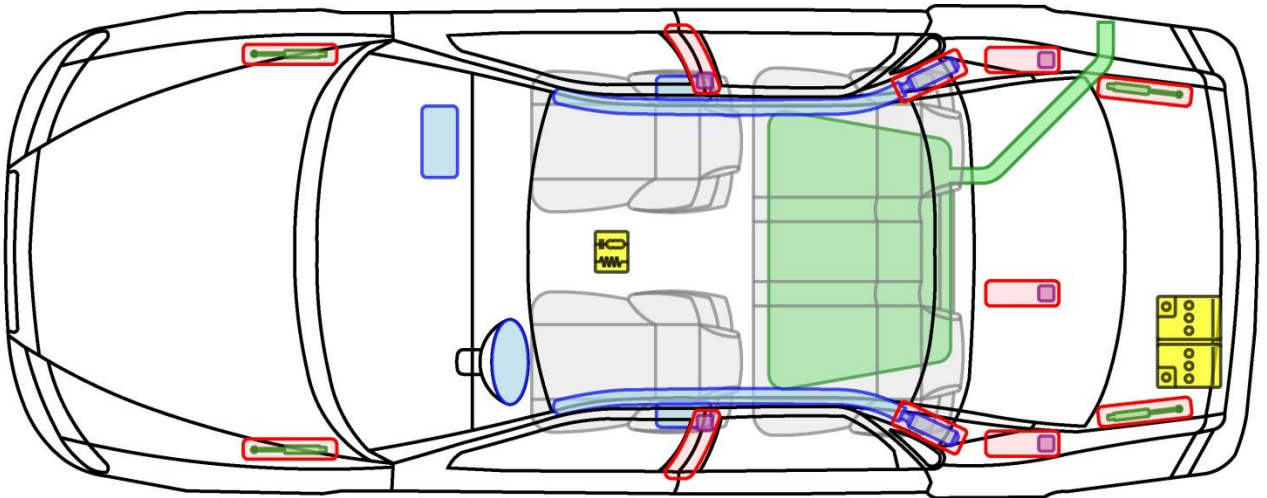

VOLVO S80 (TYP T, 1999-2006)

Legende

	Airbag		Karosserie- verstärkung		Steuergerät		mech. Sensor
	Gas- generator		Überroll- schutz		Batterie		Gastank
	Gurt- straffer		Gasdruck- dämpfer		Kraftstoff- tank		Sicherheits- ventil