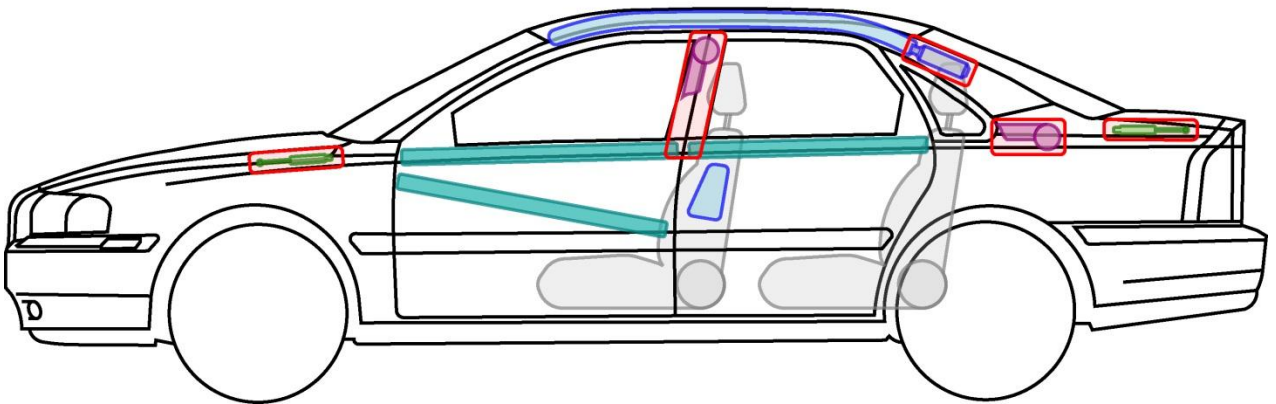

VOLVO S80 (TYP T, 1999-2006)

Legende

	Airbag		Karosserie- verstärkung		Steuergerät		mech. Sensor
	Gas- generator		Überroll- schutz		Batterie		Gastank
	Gurt- straffer		Gasdruck- dämpfer		Kraftstoff- tank		Sicherheits- ventil