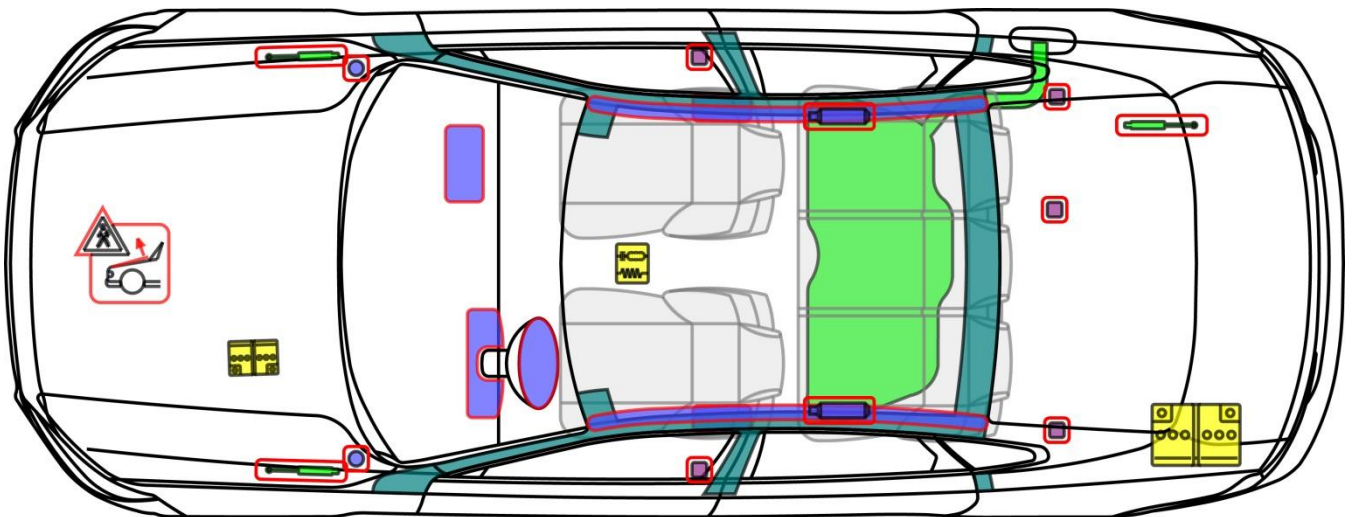

# VOLVO S90 (TYP P, 2016-)

## Legende

	Airbag		Karosserie- verstärkung		Steuergerät		mech. Sensor
	Gas- generator		Überroll- schutz		Batterie		Gastank
	Gurt- straffer		Gasdruck- dämpfer		Kraftstoff- tank		Sicherheits- ventil