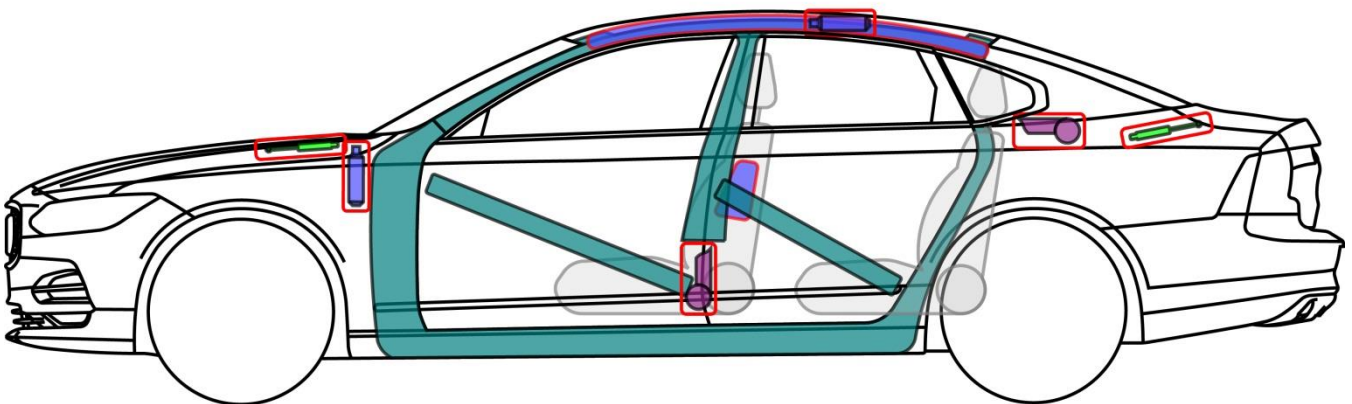

# VOLVO S90 (TYP P, 2016-)

## Legende

	Airbag		Karosserie- verstärkung		Steuergerät		mech. Sensor
	Gas- generator		Überroll- schutz		Batterie		Gastank
	Gurt- straffer		Gasdruck- dämpfer		Kraftstoff- tank		Sicherheits- ventil