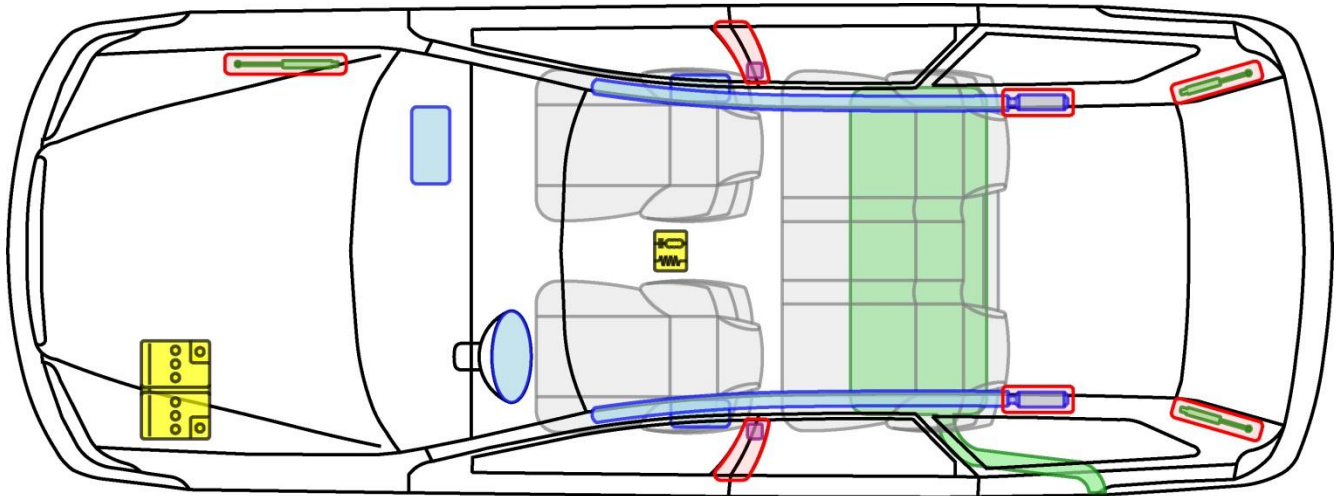

VOLVO V40 (TYP V, 1996-2004)

Legende

	Airbag		Karosserie- verstärkung		Steuergerät		mech. Sensor
	Gas- generator		Überroll- schutz		Batterie		Gastank
	Gurt- straffer		Gasdruck- dämpfer		Kraftstoff- tank		Sicherheits- ventil