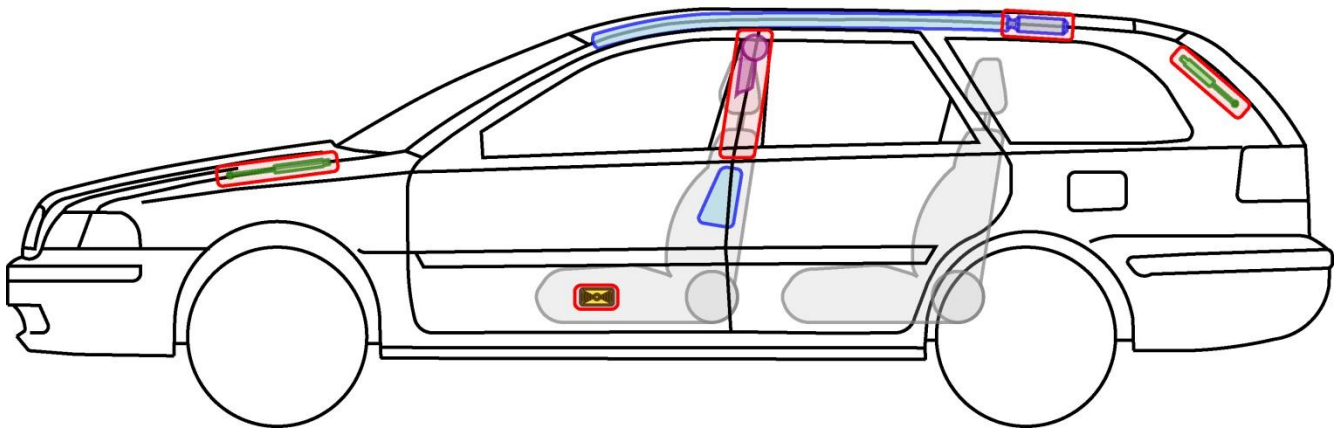

VOLVO V40 (TYP V, 1996-2004)

Legende

	Airbag		Karosserie- verstärkung		Steuergerät		mech. Sensor
	Gas- generator		Überroll- schutz		Batterie		Gastank
	Gurt- straffer		Gasdruck- dämpfer		Kraftstoff- tank		Sicherheits- ventil