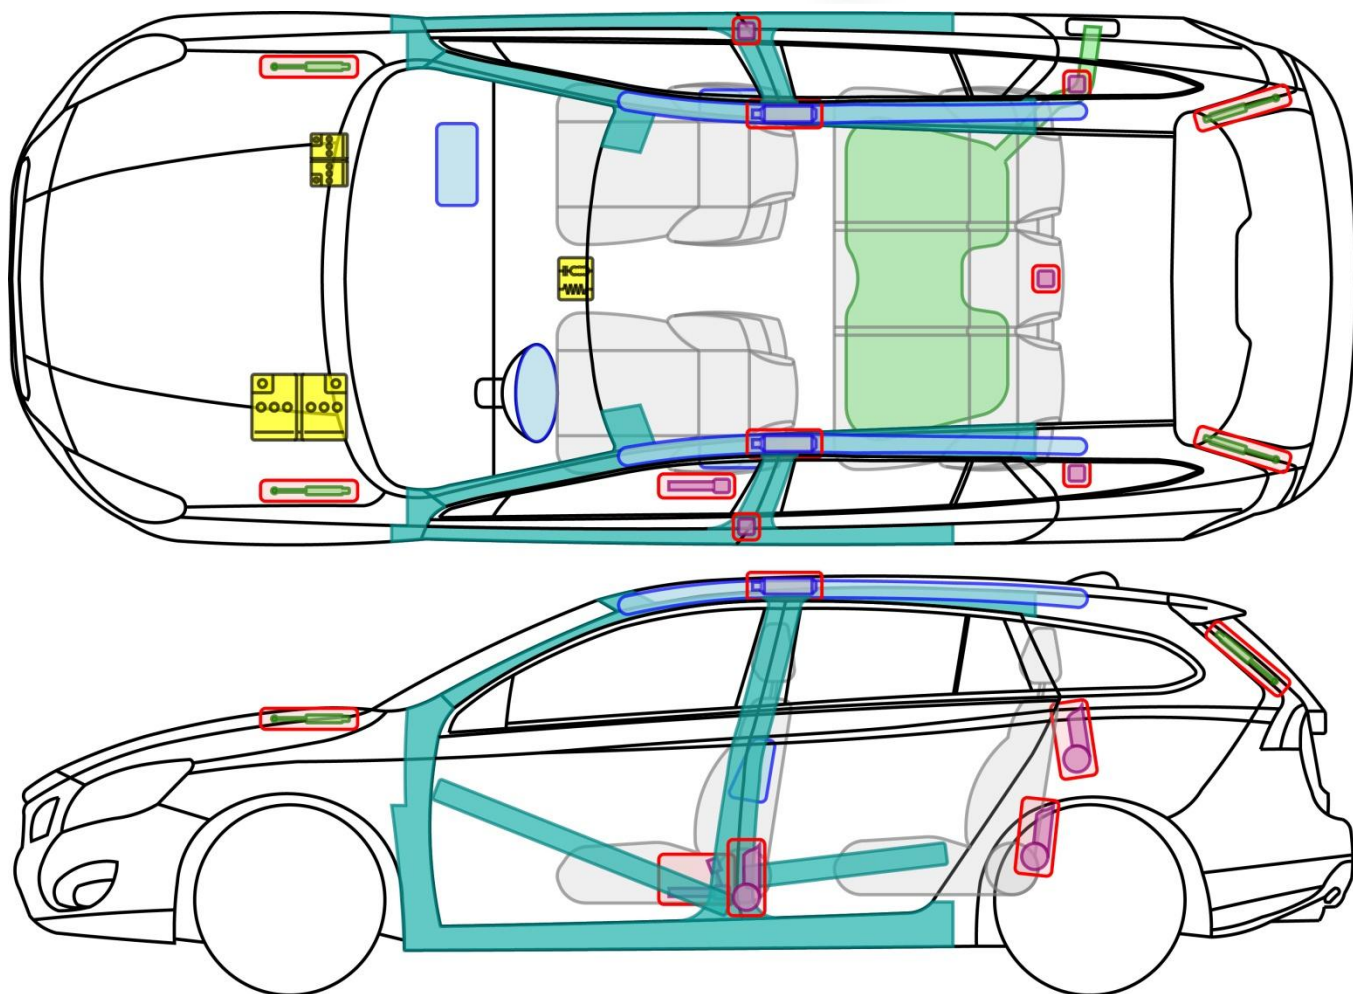

VOLVO V60 (TYP F, 2010-)

Legende

	Airbag		Karosserie- verstärkung		Steuergerät		mech. Sensor
	Gas- generator		Überroll- schutz		Batterie		Gastank
	Gurt- straffer		Gasdruck- dämpfer		Kraftstoff- tank		Sicherheits- ventil