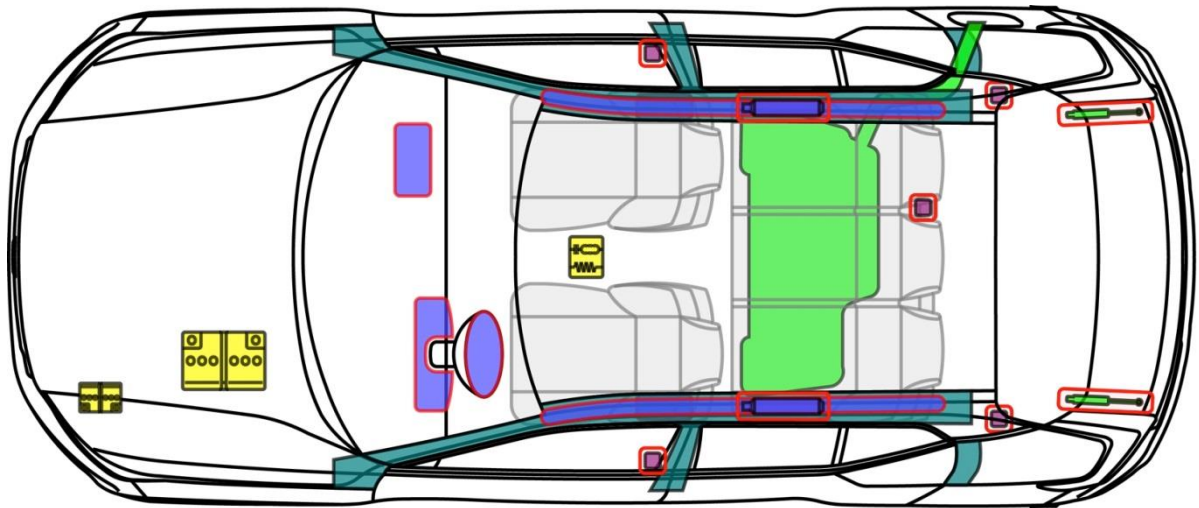

VOLVO XC40 (TYP X, 2017-)

Legende

	Airbag		Karosserie- verstärkung		Steuergerät		mech. Sensor
	Gas- generator		Überroll- schutz		Batterie		Gas-tank
	Gurt- straffer		Gasdruck- dämpfer		Kraftstoff- tank		Sicherheits- ventil