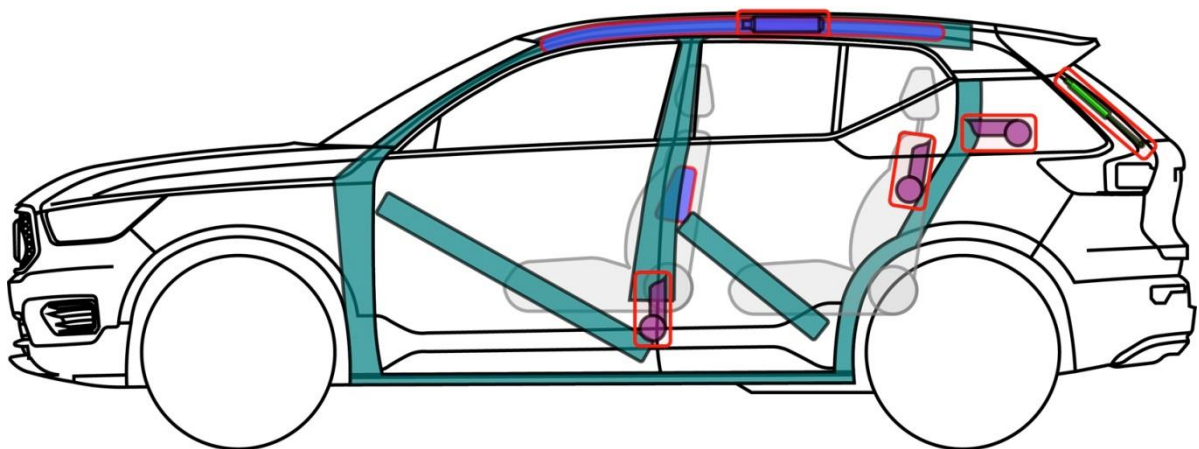

VOLVO XC40 (TYP X, 2017-)

Legende

	Airbag		Karosserie- verstärkung		Steuergerät		mech. Sensor
	Gas- generator		Überroll- schutz		Batterie		Gas-tank
	Gurt- straffer		Gasdruck- dämpfer		Kraftstoff- tank		Sicherheits- ventil